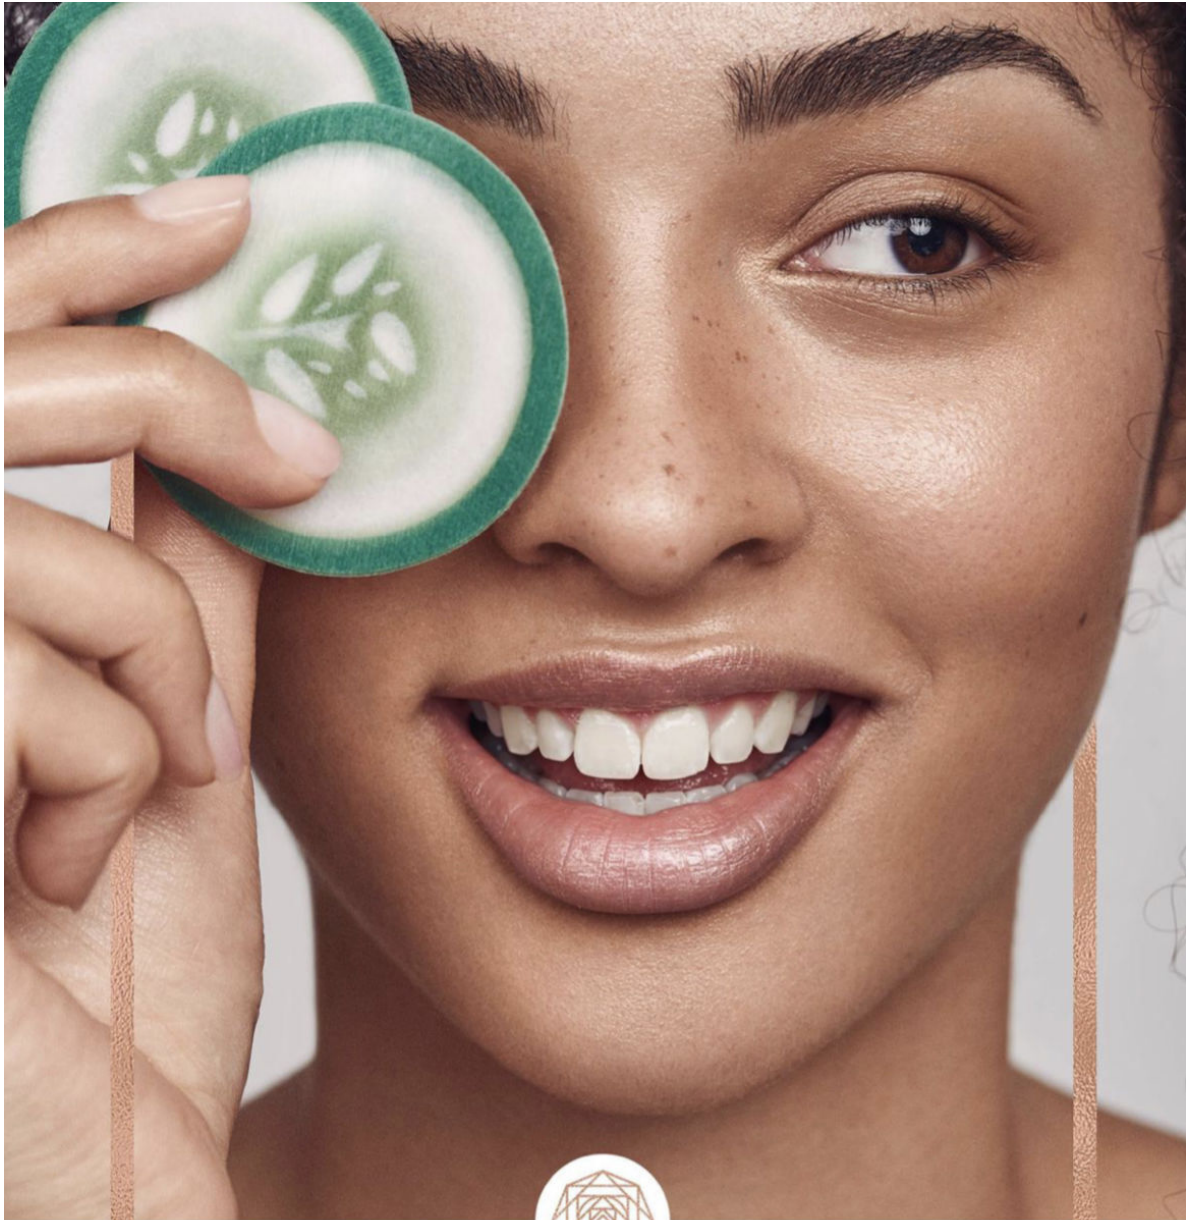

VANESSA AUBREY

height 178 cm · bust 89 cm · cup B · waist 65 cm · hips 94 cm · dress 36
shoes size 42 · hair dark brown · eyes brown

ELEGANT

FEATURED

MICHAEL JOSEPH GARRETT / MARCIA GAMMA / NEEF AIESHA / ANDREAS REITER / BOGDANOVA ELENA
GATHUM / JOSE CARVAJAL / IRVAN RISNANDAR / TRAVIS HONNICK
JOSEPH D TRAN

VOLUME 50 | NO. 2 | BEAUTY | AUGUST 2018

MGM
MODELS